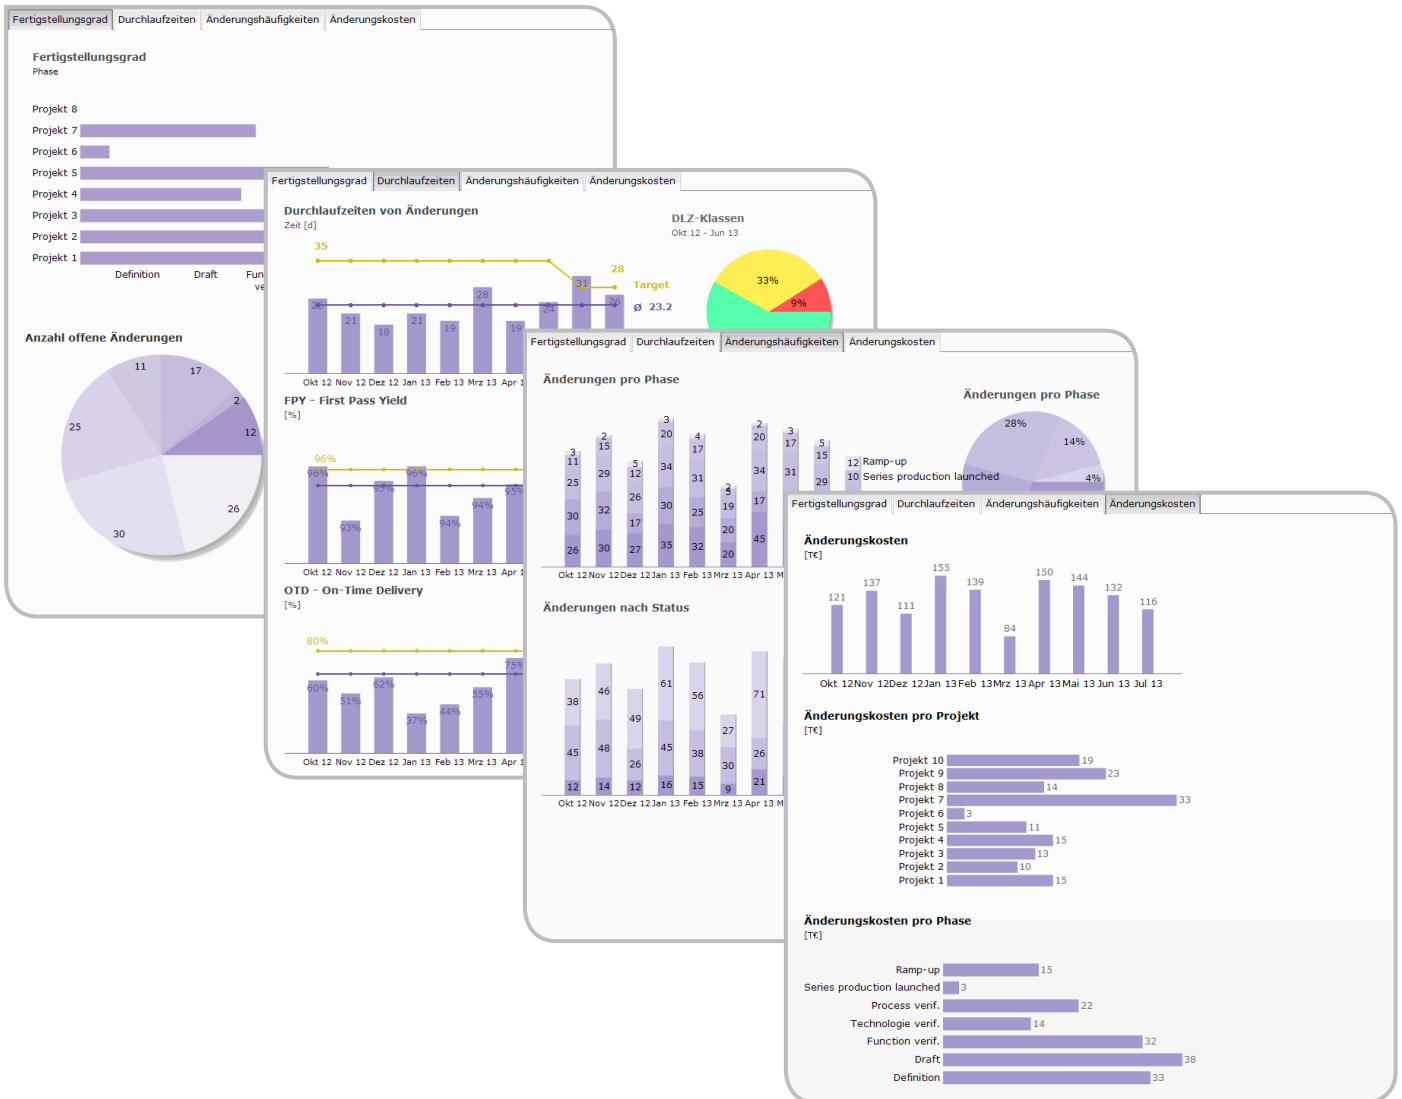

So kann Ihr Ergebnis aussehen:

Voraussetzungen für Ihr Basispaket

- SAP BI System
- 4PEP

Ihre Optionen

- Option 1: Integration in Ihr BI-System inklusive Datenladung
- Option 2: Bereitstellung der Diagramme und Cockpits

Fordern Sie gleich Ihr persönliches Angebot an: www.ilc-solutions.de/kontakt.html

ILC GmbH
Saarpfalz-Park 7
66450 Bexbach

Tel. +49 (0)6826 189-0
Fax +49 (0)6826 189-189

E-Mail: info@ilc-solutions.de
www.ilc-solutions.de

© ILC GmbH 2015. Alle Rechte vorbehalten. Die Angaben im Text sind unverbindlich und dienen lediglich zu Informationszwecken.