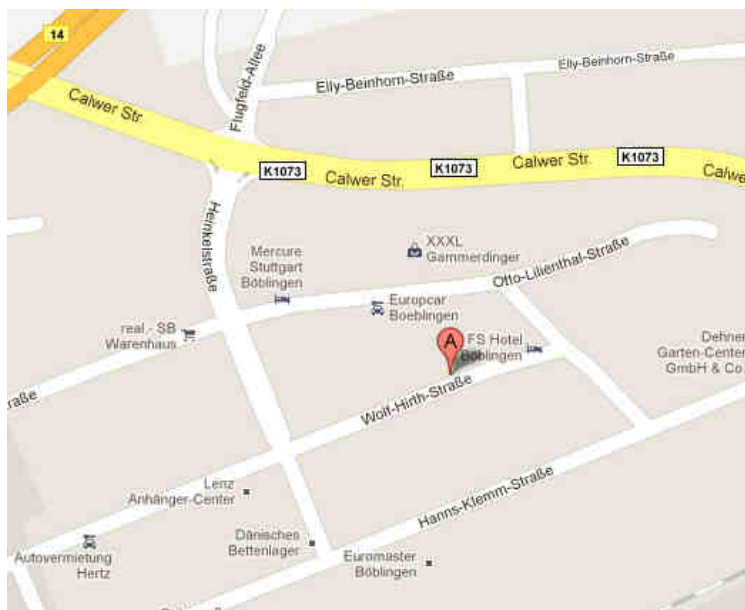

ILC GmbH
 Wolf-Hirth-Straße 10
 71034 Böblingen
 Telefon: +49 (0) 7031 49 170 - 10
 Fax: +49 (0) 7031 49 170 - 11
info@ilc-solutions.de
www.ilc-solutions.de

Mit dem PKW über die Autobahn A81

- ☛ Sie fahren auf die Autobahn A81 und nehmen die Ausfahrt Böblingen / Hulb (24).
- ☛ Sie fahren weiter in Richtung Böblingen / Hulb und biegen an der 2. Kreuzung (Hulb Mitte Zufahrt 3) rechts in die Heinkelstraße ab.
- ☛ Hier fahren Sie weiter geradeaus über die Ampelkreuzung.
- ☛ Sie biegen an der nächsten Möglichkeit links in die Wolf-Hirth-Straße ein und fahren bis zur Hausnummer 10 (Konferenzzentrum).

Mit der Bahn aus Richtung Stuttgart (Flughafen / Messe)

- ☛ Sie fahren von Stuttgart Flughafen / Messe mit der S-Bahn S2 (Richtung Schorndorf) bis Rohr (Gleis 3).
- ☛ Von Rohr (Gleis 2) fahren Sie mit der S-Bahn S1 (Richtung Herrenberg) bis Böblingen Hulb (Gleis 1). Die Fahrt dauert ca. 24 Minuten.
- ☛ Anschließend gehen Sie zu Fuß weiter über die Dornierstraße bis zur Kreuzung Wolf-Hirth-Straße und gehen bis zur Hausnummer 10 (Konferenzzentrum).
- ☛ Der Fußweg dauert ca. 15 Minuten.

Mit der Bahn aus Richtung Stuttgart (Hauptbahnhof)

- ☛ Sie fahren von Stuttgart Hauptbahnhof mit der S-Bahn S1 (Richtung Herrenberg) bis Böblingen Hulb (Gleis 1). Die Fahrzeit beträgt ca. 26 Minuten.
- ☛ Anschließend gehen Sie zu Fuß über die Dornierstraße bis zur Kreuzung Wolf-Hirth-Straße und gehen bis zur Hausnummer 10 (Konferenzzentrum).
- ☛ Der Fußweg dauert ca. 15 Minuten.