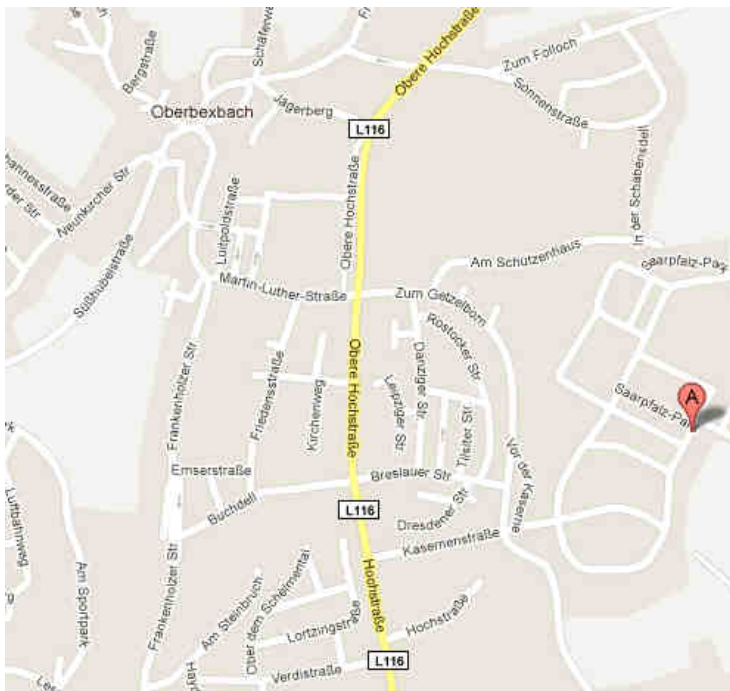

### Mit dem PKW aus Richtung Kaiserslautern / Zweibrücken / Saarbrücken / Neunkirchen

- Verlassen Sie die Autobahn A6 an der Anschlussstelle Homburg (9) / Bexbach, und fahren weiter auf der B423 in Richtung Bexbach.
- Nachdem Sie die Ortseinfahrt von Bexbach passiert haben, fahren Sie weiter geradeaus bis zum Kreisverkehr. Im Kreisel nehmen Sie die zweite Ausfahrt und biegen in die Hochstraße (L116) ein.
- Nach ca. 800 m biegen Sie rechts ab in den Saarpfalz-Park und nehmen die zweite Straße links. Unser Büro befindet sich im zweiten Gebäude auf der rechten Seite.
- Sie können auf der rechten Seite auf den Parkplätzen Ihr Fahrzeug abstellen. Bitte melden Sie sich am Empfang im 2. Stock an.